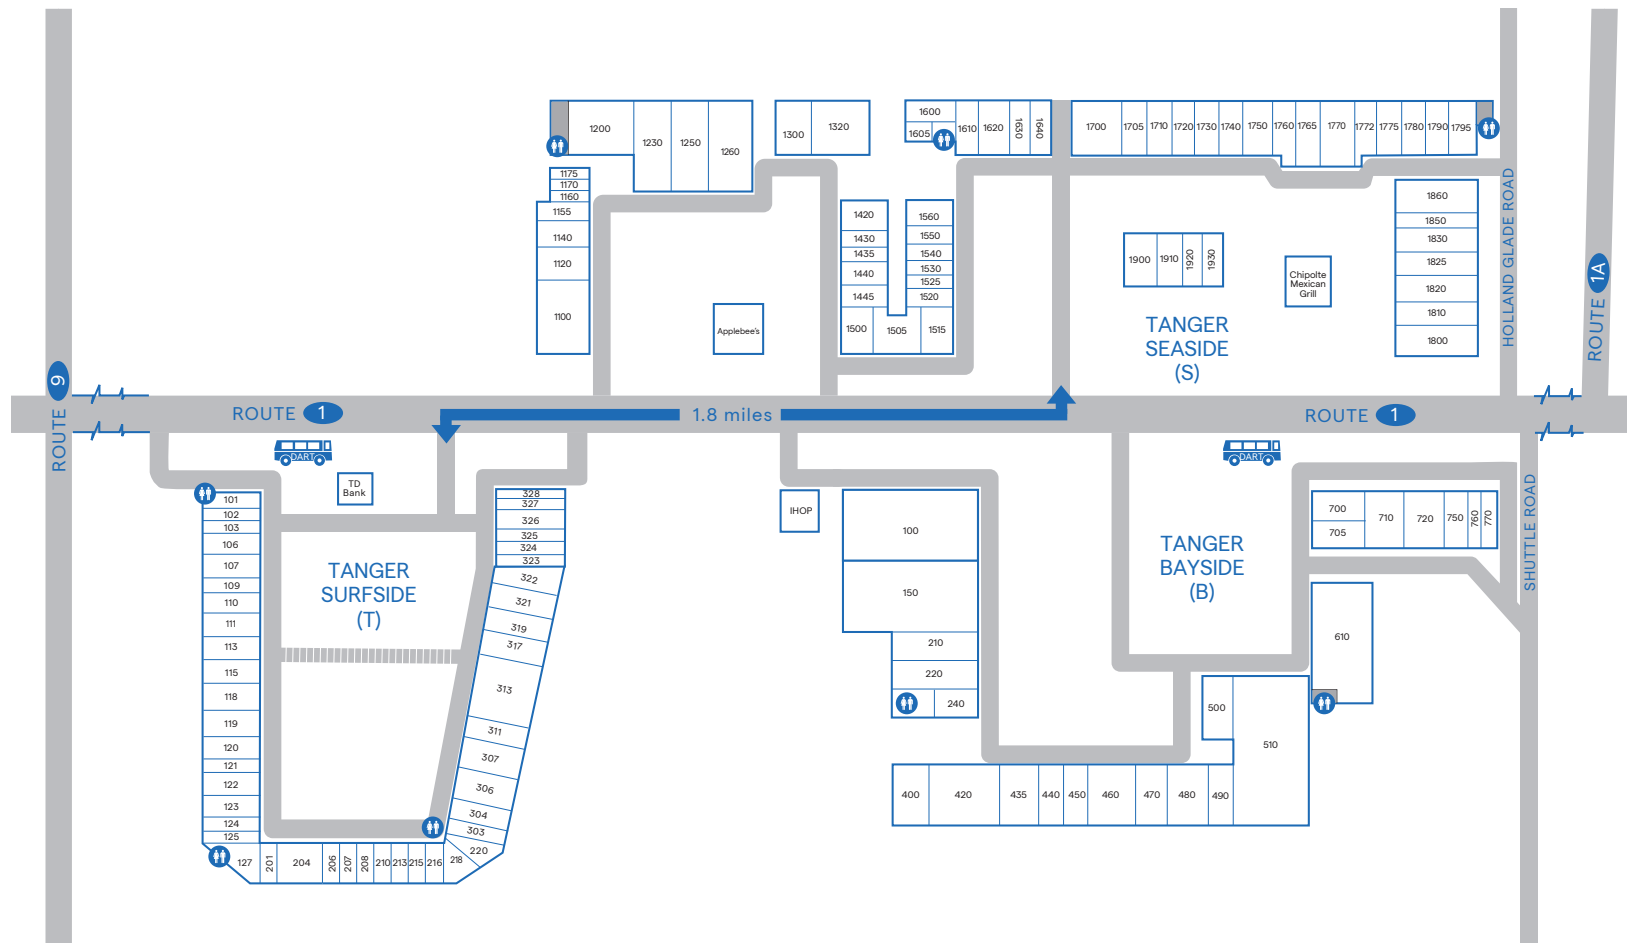

CENTER MAP

ACCESSORIES & JEWELRY

1810 Aerie (302) 227-1087
SEASID
E
220 Aéropostale (302) 227-1237
BAYSID
E
1525 Claire's (302) 227-3680
SEASID
E
1825 Clarks Outlet (302) 227-8290
SEASID
E
115 Coach (302) 644-0155
SURFSI
DE
107 Cole Haan Outlet (302) 644-6874
SURFSI
DE
720 Columbia Factory Store (302) 260-7102
BAYSID
E
1505 Crocs (302) 227-2590
SEASID
E
1200 Forever 21 (302) 864-9029
SEASID
E
1710 Francesca's (302) 227-2862
SEASID
E
450 Hot Topic (302) 227-1356
BAYSID
E
109 Huk (302) 223-3153
SURFSI
DE
1770 J.Crew | Crewcuts Factory (302) 403-0928
SEASID
E
325 Kate Spade New York (302) 644-2632
SURFSI
DE
328 Kay Jewelers Outlet (302) 645-4797
SURFSI
DE
1435 Lane Bryant Outlet (302) 260-7051
SEASID
E
510 Lee | Wrangler Clearance (302) 227-5444
BAYSID
E
440 Lids (317) 987-9508
BAYSID
E
311 Loft Outlet (302) 645-8350
SURFSI
DE

1250 Eddie Bauer Outlet (302) 227-5070
SEASID
E
1760 Express Factory Outlet (302) 227-3116
SEASID
E
1200 Forever 21 (302) 864-9029
SEASID
E
1710 Francesca's (302) 227-2862
SEASID
E
1900 Gap Factory (302) 226-0870
SEASID
E
1630 Greg Norman (302) 260-9003
SEASID
E
1730 Hanesbrands (302) 227-8943
SEASID
E
1140 Hollister (302) 260-7037
SEASID
E
450 Hot Topic (302) 227-1356
BAYSID
E
109 Huk (302) 223-3153
SURFSI
DE
1770 J.Crew | Crewcuts Factory (302) 403-0928
SEASID
E
1445 Jockey (302) 227-4255
SEASID
E
325 Kate Spade New York (302) 644-2632
SURFSI
DE
119 Lacoste Outlet (302) 645-7240
SURFSI
DE
1435 Lane Bryant Outlet (302) 260-7051
SEASID
E
510 Lee | Wrangler Clearance (302) 227-5444
BAYSID
E
1520 Levi's Outlet (302) 227-1602
SEASID
E
440 Lids (317) 987-9508
BAYSID
E
311 Loft Outlet (302) 645-8350
SURFSI
DE
326 Lucky Brand Jeans (302) 645-0991
SURFSI
DE