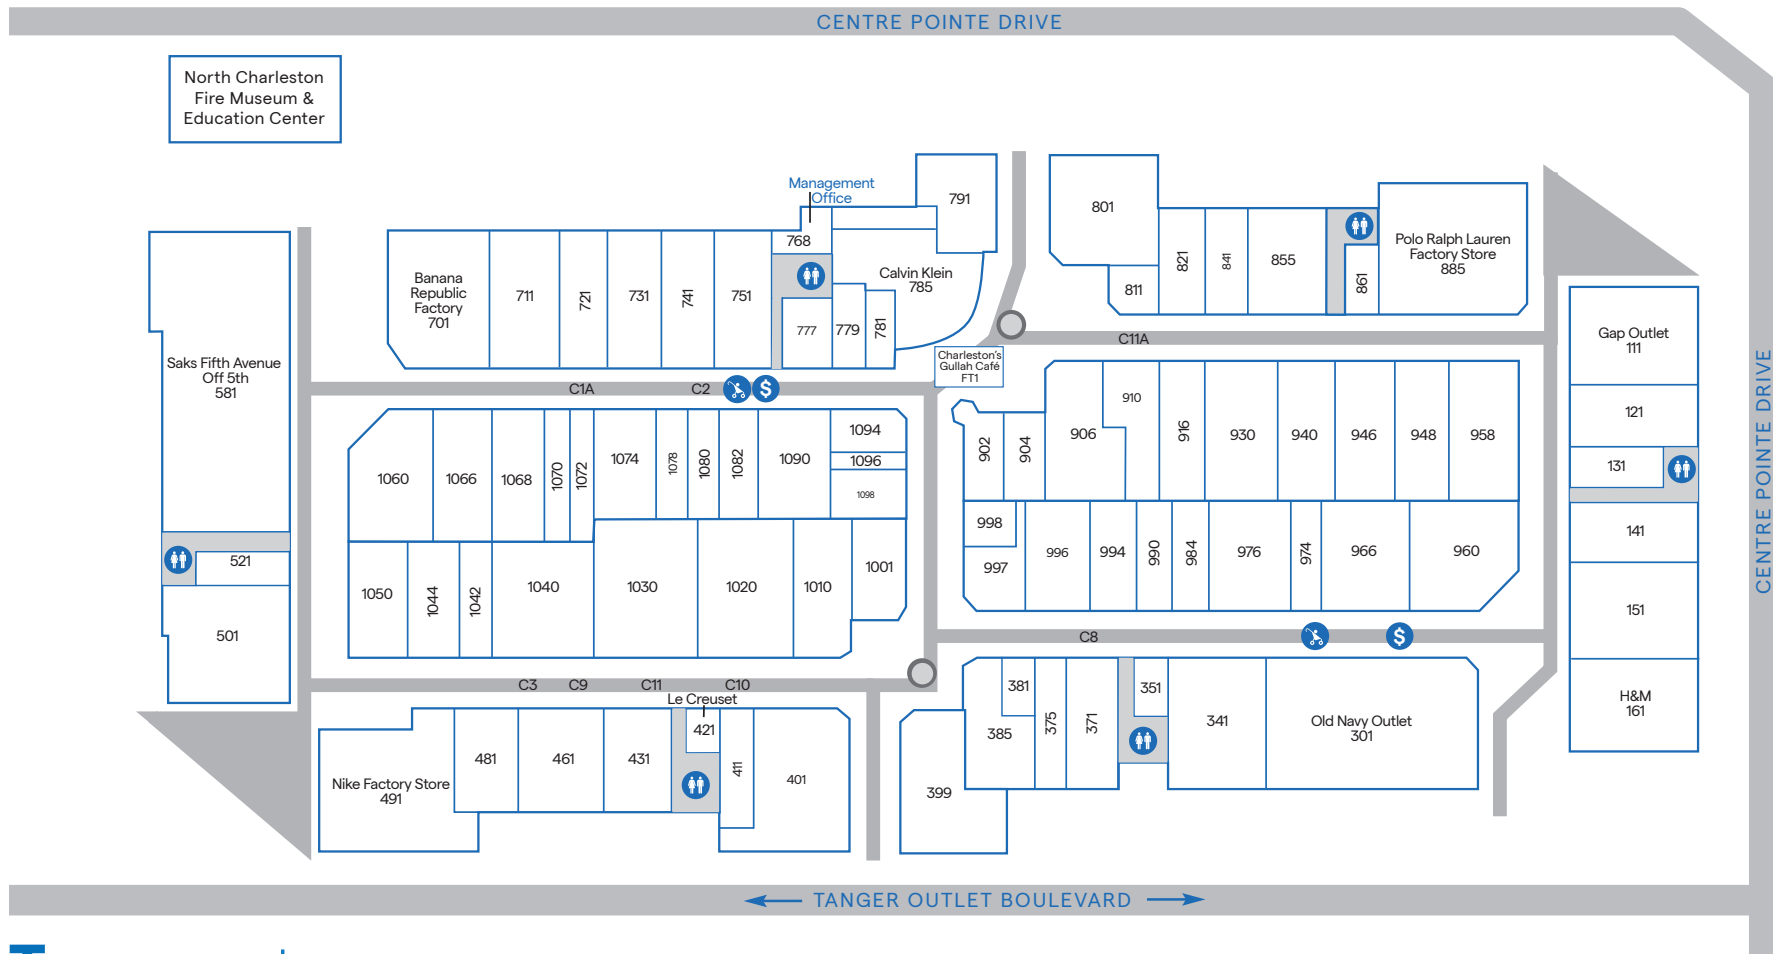

# CENTER MAP

Restrooms

Strollers

ATM

**ACCESSORIES & JEWELRY**

<b>401</b>	American Eagle   Aerie	(843) 566-1050	
<b>1066</b>	Ann Taylor Factory Store	(843) 747-3231	
<b>910</b>	Banter by Piercing Pagoda	(843) 212-4182	
<b>785</b>	Calvin Klein	(854) 800-9526	
<b>1072</b>	CellMax		<b>Coming Soon</b>
<b>811</b>	Claire's	(843) 746-8095	
<b>997</b>	Coach	(843) 744-7729	
<b>375</b>	Cole Haan Outlet	(843) 566-9133	
<b>1030</b>	Columbia Factory Store	(843) 872-3142	
<b>1080</b>	Crocs	(843) 566-9454	
<b>916</b>	Francesca's	(843) 857-6873	
<b>1010</b>	Guess Factory Store	(843) 743-2350	
<b>161</b>	H&M	(843) 405-5069	
<b>721</b>	Huk	(843) 584-8184	
<b>841</b>	J.Crew Factory	(843) 308-8164	
<b>1078</b>	Johnston & Murphy	(843) 566-1381	
<b>1044</b>	Kate Spade New York	(843) 948-2034	<b>New</b>
<b>1094</b>	Kay Jewelers Outlet	(843) 744-7675	
<b>948</b>	Levi's Outlet	(843) 566-7143	
<b>1096</b>	Lids	(843) 744-7515	
<b>960</b>	Loft Outlet	(843) 308-9971	
<b>385</b>	Michael Kors	(843) 554-8758	
<b>491</b>	Nike Factory Store	(843) 744-3966	
<b>994</b>	Oakley	(843) 747-3023	
<b>301</b>	Old Navy Outlet	(843) 744-9554	
<b>801</b>	Palmetto Moon	(843) 763-7444	
<b>381</b>	Pandora		<b>Coming Soon</b>
<b>381</b>	Pandora		<b>Coming Soon</b>
<b>1060</b>	Puma Outlet	(843) 625-6066	
<b>1040</b>	Rue21	(843) 308-6560	
<b>581</b>	Saks OFF 5TH	(843) 740-0119	
<b>998</b>	Select Shades Sunglass Outlet	(843) 952-7663	
<b>777</b>	Spartina 449	(843) 554-4666	
<b>855</b>	Steve Madden	(843) 202-2797	
<b>781</b>	Sunglass Hut	(843) 744-7233	
<b>861</b>	Sunglass Hut	(843) 554-3937	
<b>940</b>	Talbots Outlet	(843) 747-4956	
<b>990</b>	Torrid	(843) 566-0516	
<b>946</b>	Tory Burch	(843) 529-0627	
<b>371</b>	Vera Bradley	(843) 747-6830	
<b>1001</b>	Zales The Diamond Store Outlet	(843) 744-2183	
<b>1070</b>	Zumiez	(843) 620-4568	