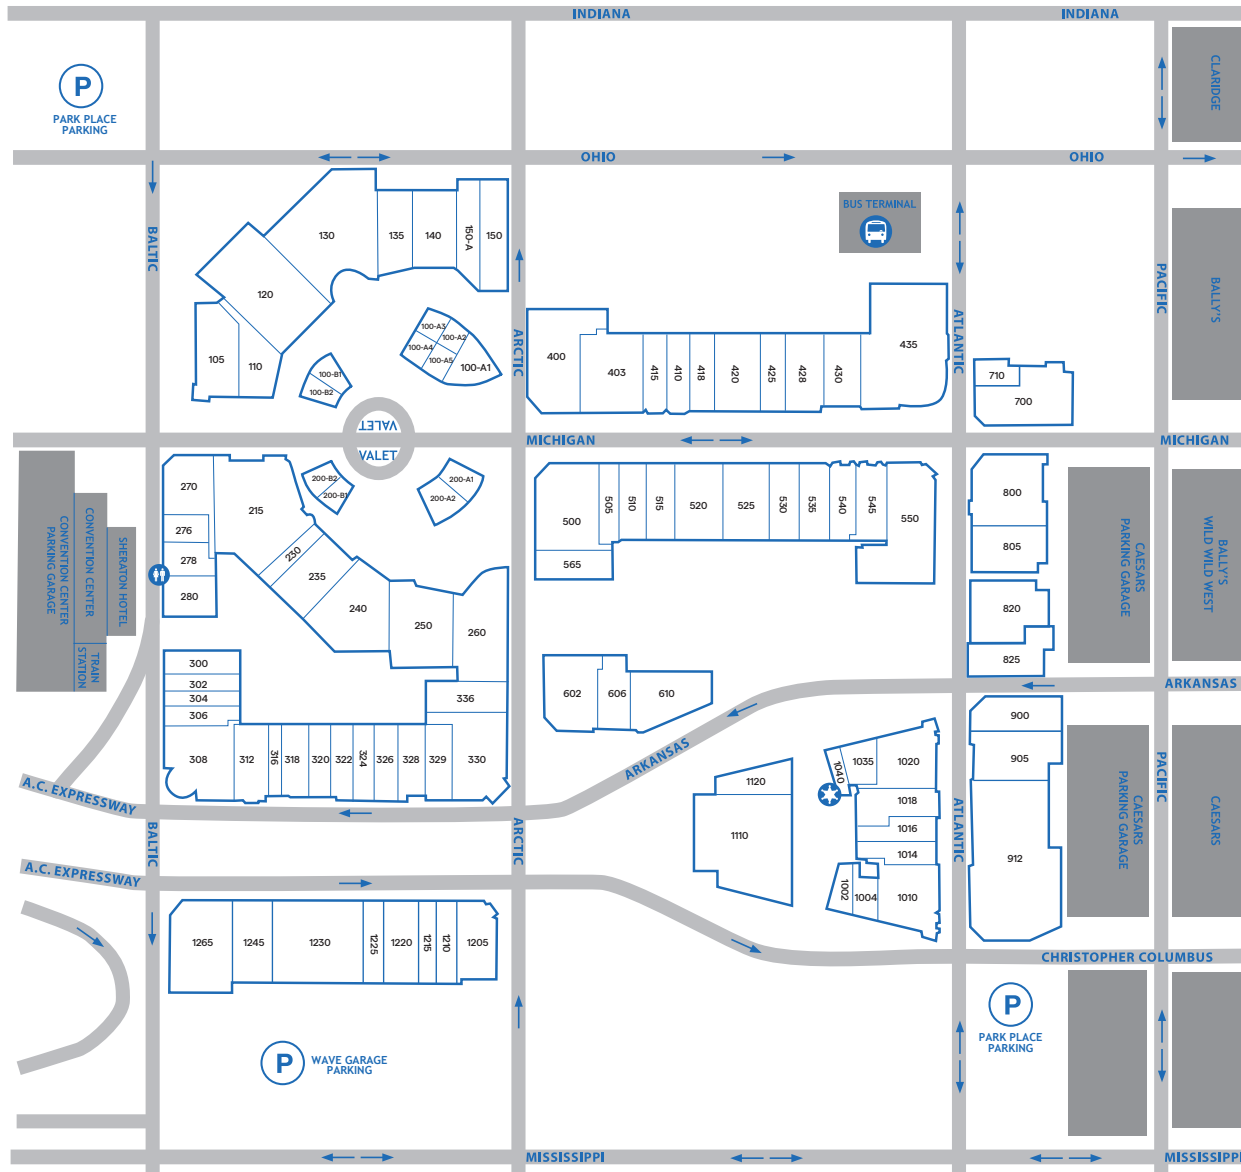

CENTER MAP

SERVICE LEGEND

Restrooms

Police Substation

ACCESSORIES & JEWELRY

800	Banana Republic Factory	(609) 345-0834
805	Calvin Klein	(609) 347-7982
336	Clarks Outlet	(609) 572-1200
602	Coach	(609) 345-1238
324	Crocs	(609) 344-6300
500	Forever 21	(609) 345-4958
505	Francesca's	(609) 428-4002
525	Guess Factory Store	(609) 347-2433
215	H&M	(855) 466-7467
310	J.Crew Factory	(609) 348-0370
540	Kate Spade New York	(609) 340-8069
318	Levi's Outlet	(609) 340-8362
100-B2	Lids	(609) 957-5007
235	Loft Outlet	(609) 348-0254
428	Michael Kors	(609) 345-4232
120	Off Broadway Shoe Warehouse	(609) 441-0140
130	Old Navy Outlet	(609) 344-4618
100-A5	Palace Jewelers	(609) 645-8251
100-A4	Pandora	(609) 344-0285
435	Polo Ralph Lauren	(609) 343-9936
1205	Puma Outlet	(609) 345-1237
100A3	Sunglass Hut	(609) 345-2812
135	Timberland Factory Store	(609) 347-0835
550	Tommy Hilfiger	(609) 345-5299
510	Vera Bradley	(609) 441-2041