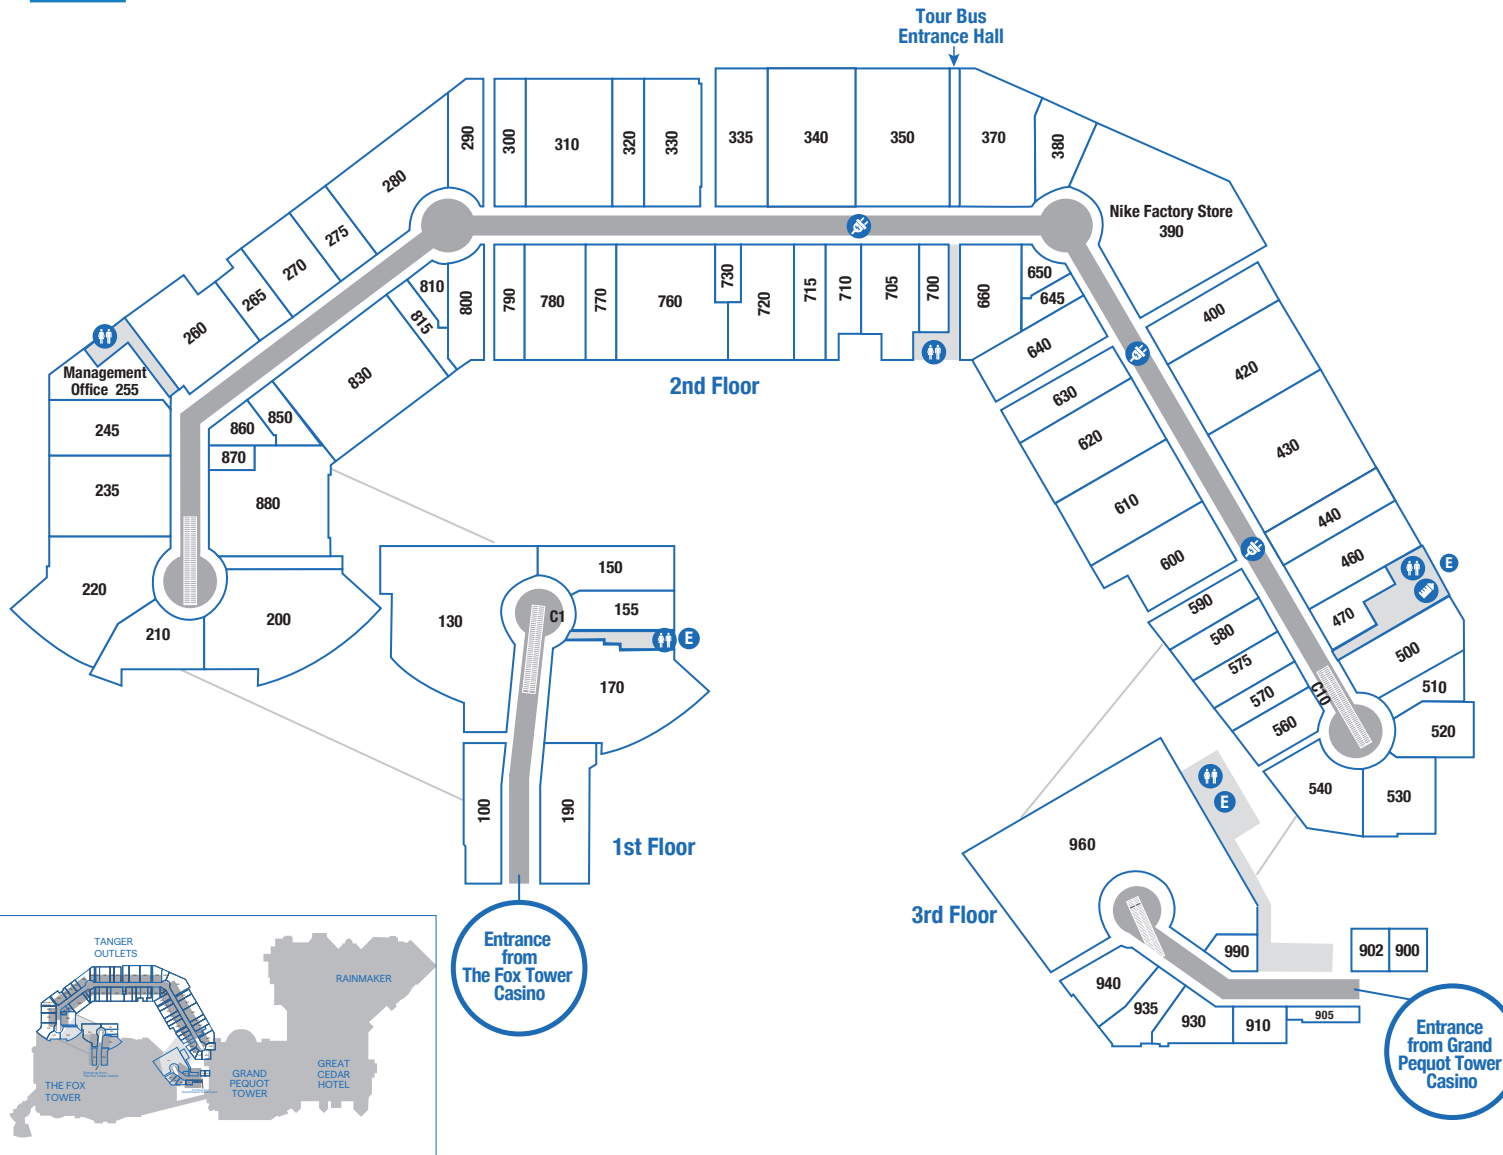

# CENTER MAP

## SERVICE LEGEND

Restrooms

Mothers' Room

Charging Station

Elevator

**ACCESSORIES & JEWELRY**

<b>830</b>	American Eagle Clearance	(860) 383-2904
<b>220</b>	Banana Republic Factory	(860) 383-2895
<b>880</b>	Calvin Klein	(860) 383-2882
<b>630</b>	Clarks Outlet	(860) 213-5003
<b>430</b>	Coach	(860) 383-2178
<b>300</b>	Crocs	(860) 383-2827
<b>170</b>	Forever 21	(860) 204-0900
<b>780</b>	Guess Factory Store	(860) 629-0835
<b>960</b>	H&M	(855) 466-7467
<b>590</b>	Kate Spade New York	(860) 213-5417
<b>470</b>	Kay Jewelers Outlet	(860) 222-3817
<b>660</b>	Levi's Outlet	(860) 865-0435
<b>235</b>	Loft Outlet	(860) 213-5019
<b>320</b>	Meraki Boutique	(413) 478-2581
<b>600</b>	Michael Kors	(860) 213-5007
<b>390</b>	Nike Factory Store	(860) 383-2890
<b>130</b>	Old Navy Outlet	(860) 383-2807
<b>645</b>	Sunglass Hut	(860) 213-5005
<b>200</b>	Tommy Hilfiger	(860) 383-2860
<b>520</b>	Vineyard Vines	(860) 222-3185
<b>440</b>	White House Black Market	(860) 425-0625

**CHILDREN'S APPAREL**

<b>310</b>	Adidas	(959) 500-7240
<b>350</b>	Gap Factory	(860) 213-5410
<b>960</b>	H&M	(855) 466-7467
<b>390</b>	Nike Factory Store	(860) 383-2890
<b>130</b>	Old Navy Outlet	(860) 383-2807
<b>200</b>	Tommy Hilfiger	(860) 383-2860
<b>760</b>	Under Armour	(860) 237-6031
<b>520</b>	Vineyard Vines	(860) 222-3185