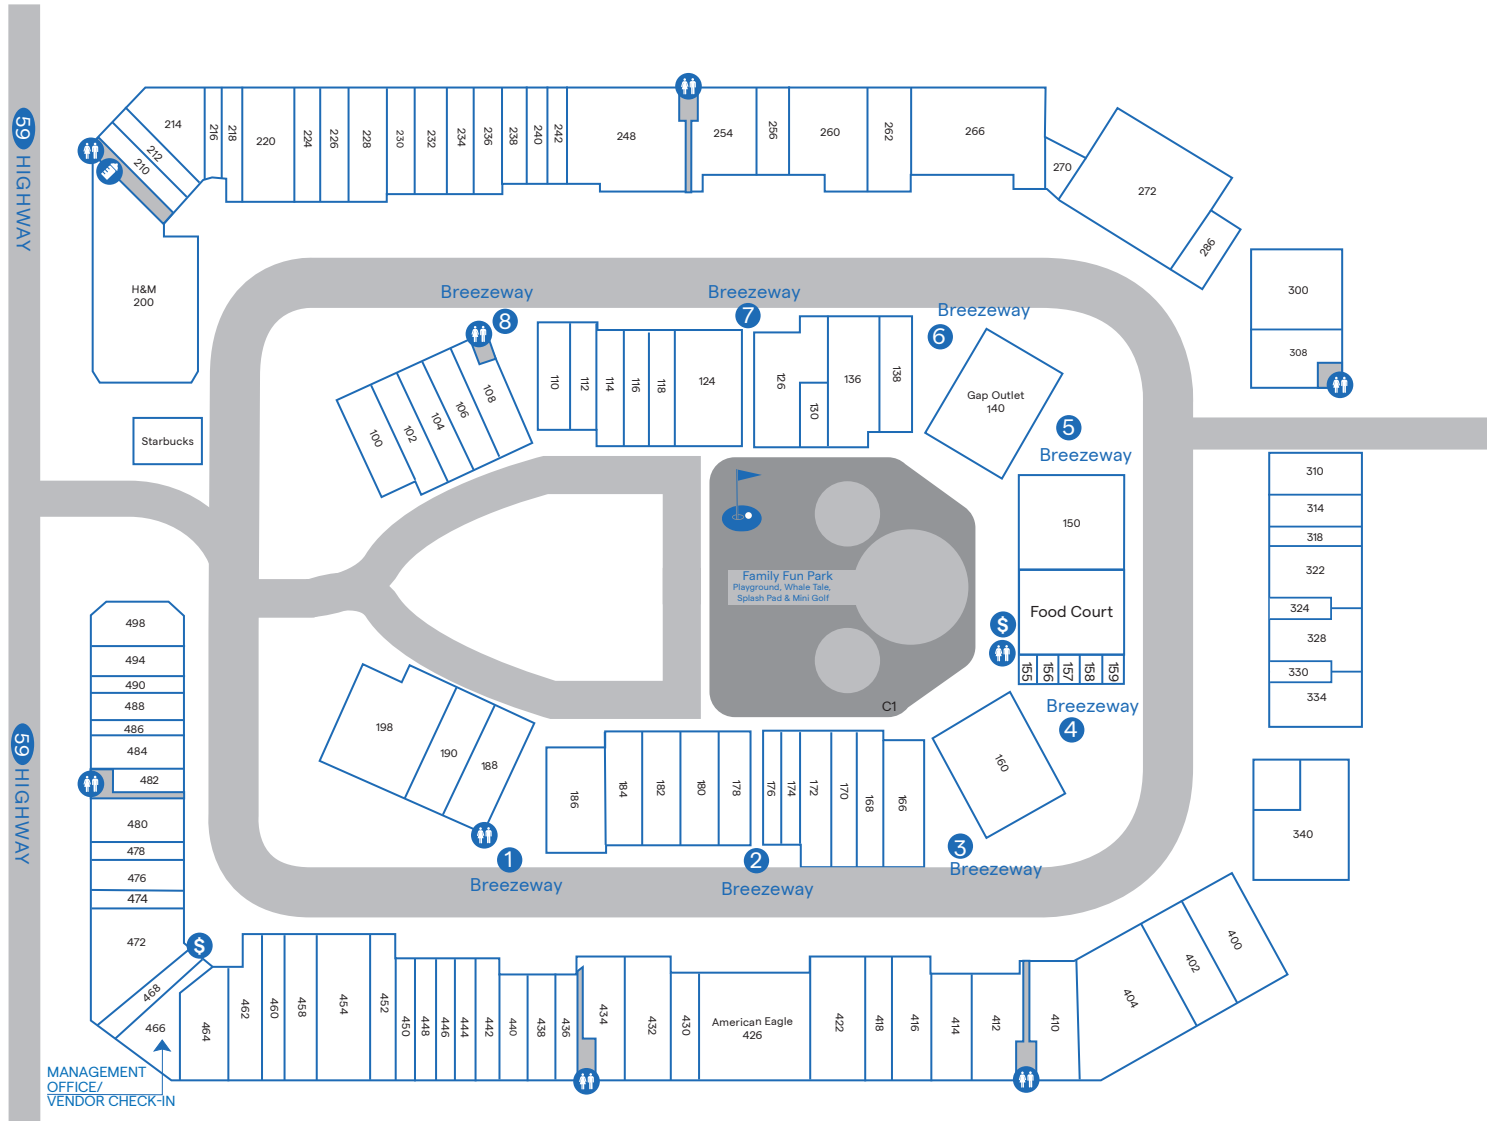

CENTER MAP

SERVICE LEGEND

Restrooms

Mothers' Room

ATM

ACCESSORIES & JEWELRY

432	Aerie	(251) 677-6086
426	American Eagle Outfitters	(251) 943-9388
116	Claire's	(251) 943-4244
412	Clarks Outlet	(251) 943-3702
220	Coach	(251) 943-1772
124	Columbia Factory Store	(251) 955-0145
238	Crocs	(251) 230-6988
324	EverLily	Coming Soon
266	Forever 21	(251) 677-6303
474	Francesca's	(251) 239-5046
200	H&M	(855) 466-7467
418	Hot Topic	(251) 971-1103
114	Huk	(251) 451-7905
434	J.Crew Factory	(251) 943-7703
232	Johnston & Murphy	(251) 943-3699
104	Kate Spade New York	(251) 943-1736
102	Kay Jewelers Outlet	(251) 943-3477
126	Lane Bryant Outlet	(251) 943-0320
272	Lee Wrangler Clearance	(251) 943-7511
450	Levi's Outlet	(251) 943-3146
174	Lids	(251) 970-2171
178	Loft Outlet	
100	Michael Kors	(251) 943-8010
198	Polo Ralph Lauren	(251) 943-7656
400	Puma Outlet	(251) 385-5010
134	Rue21	(251) 943-7931
448	Salt Life	(251) 215-6800
176	Simply Southern	(251) 943-5181
130	Sunglass Hut	(251) 943-5899
210	Sunglass Hut	(251) 943-6967
430	Sunglass World	(251) 943-8400
150	T.J.Maxx	(251) 943-6684
464	Talbots Outlet	(251) 952-0053
498	Tommy Hilfiger	(251) 943-9781
480	Vera Bradley	(251) 943-3163
486	White House Black Market	(251) 970-1015
112	Zales The Diamond Store Outlet	(251) 970-1171
184	Zumiez	(251) 971-0013